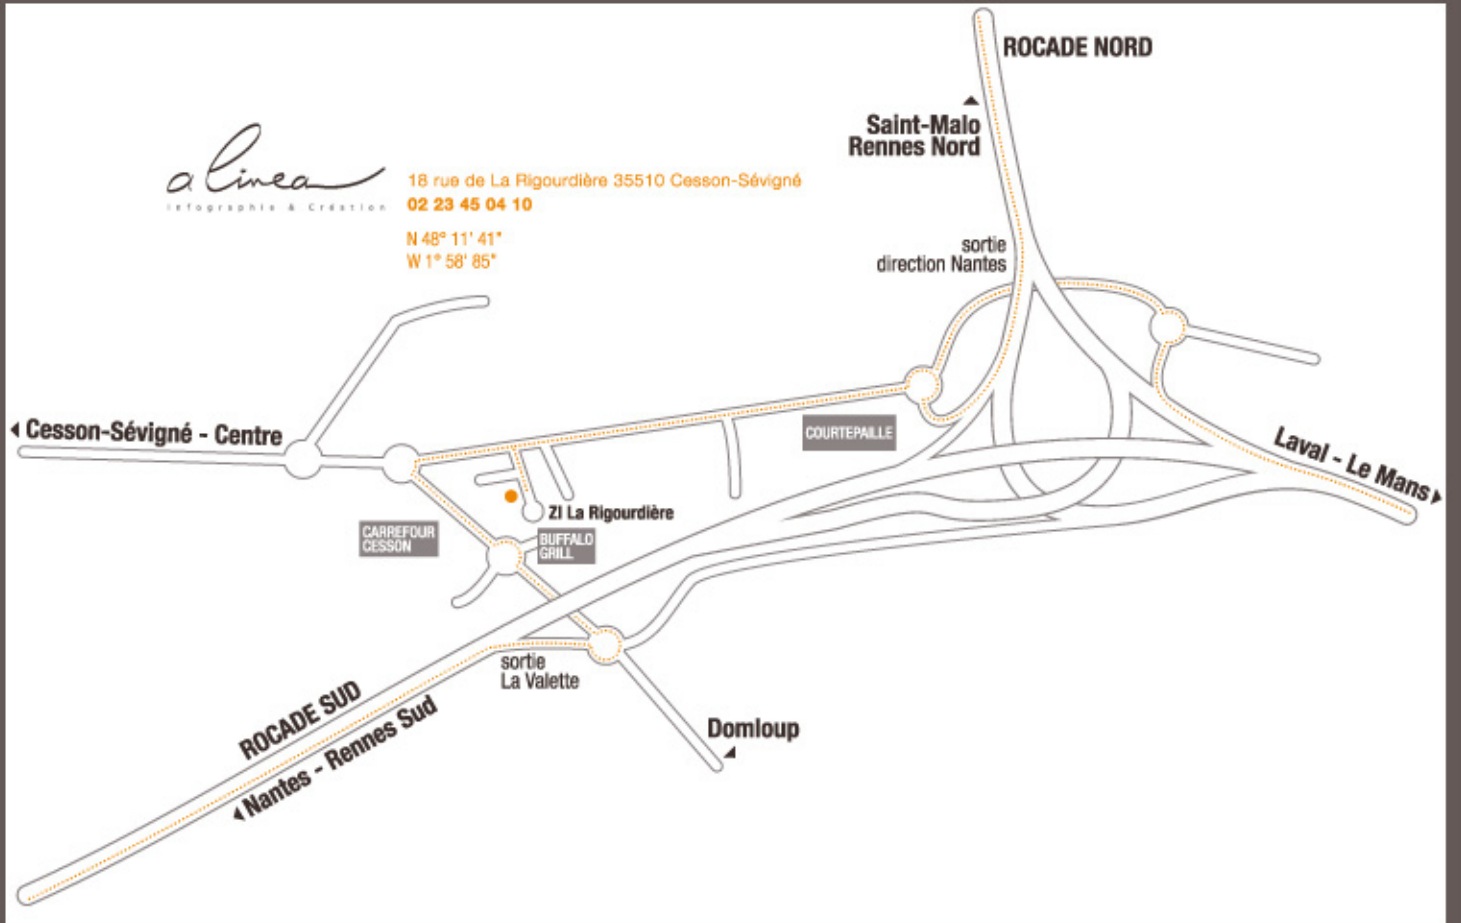

a linea
topographie & création

18 rue de La Rigourdière 35510 Cesson-Sévigné
02 23 45 04 10

N 48° 11' 41"
W 1° 58' 85"

contact@a-linea.com